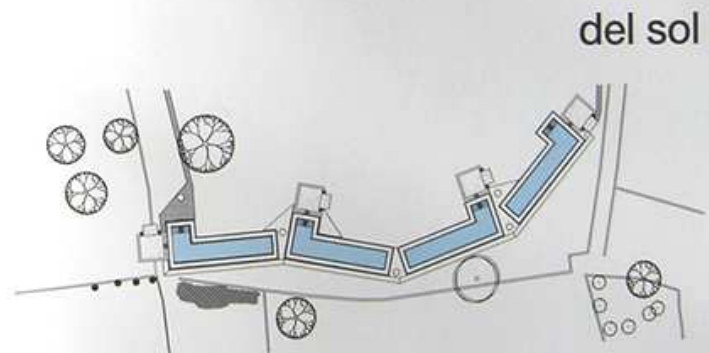

PISCINE
MATTEO CENGHINI E
PASQUALINO SOLONITA

92 100 : SAUNA E PISCINA
IN ATACAMA

2006
MOTTA ARCHITETTURA SRL
MILANO, ITALIA

PISCINE
MATTEO CENGHINI E PASQUALINO SOLONITA

92 100 : SAUNA E PISCINA IN ATACAMA

2006
MOTTA ARCHITETTURA SRL
MILANO, ITALIA

92

Sauna e piscina in Atacama
2000

PISCINE
MATTEO CENGHINI E PASQUALINO SOLONITA

92 100 : SAUNA E PISCINA IN ATACAMA

2006
MOTTA ARCHITETTURA SRL
MILANO, ITALIA

PISCINE
MATTEO CENGHINI E PASQUALINO SOLONITA